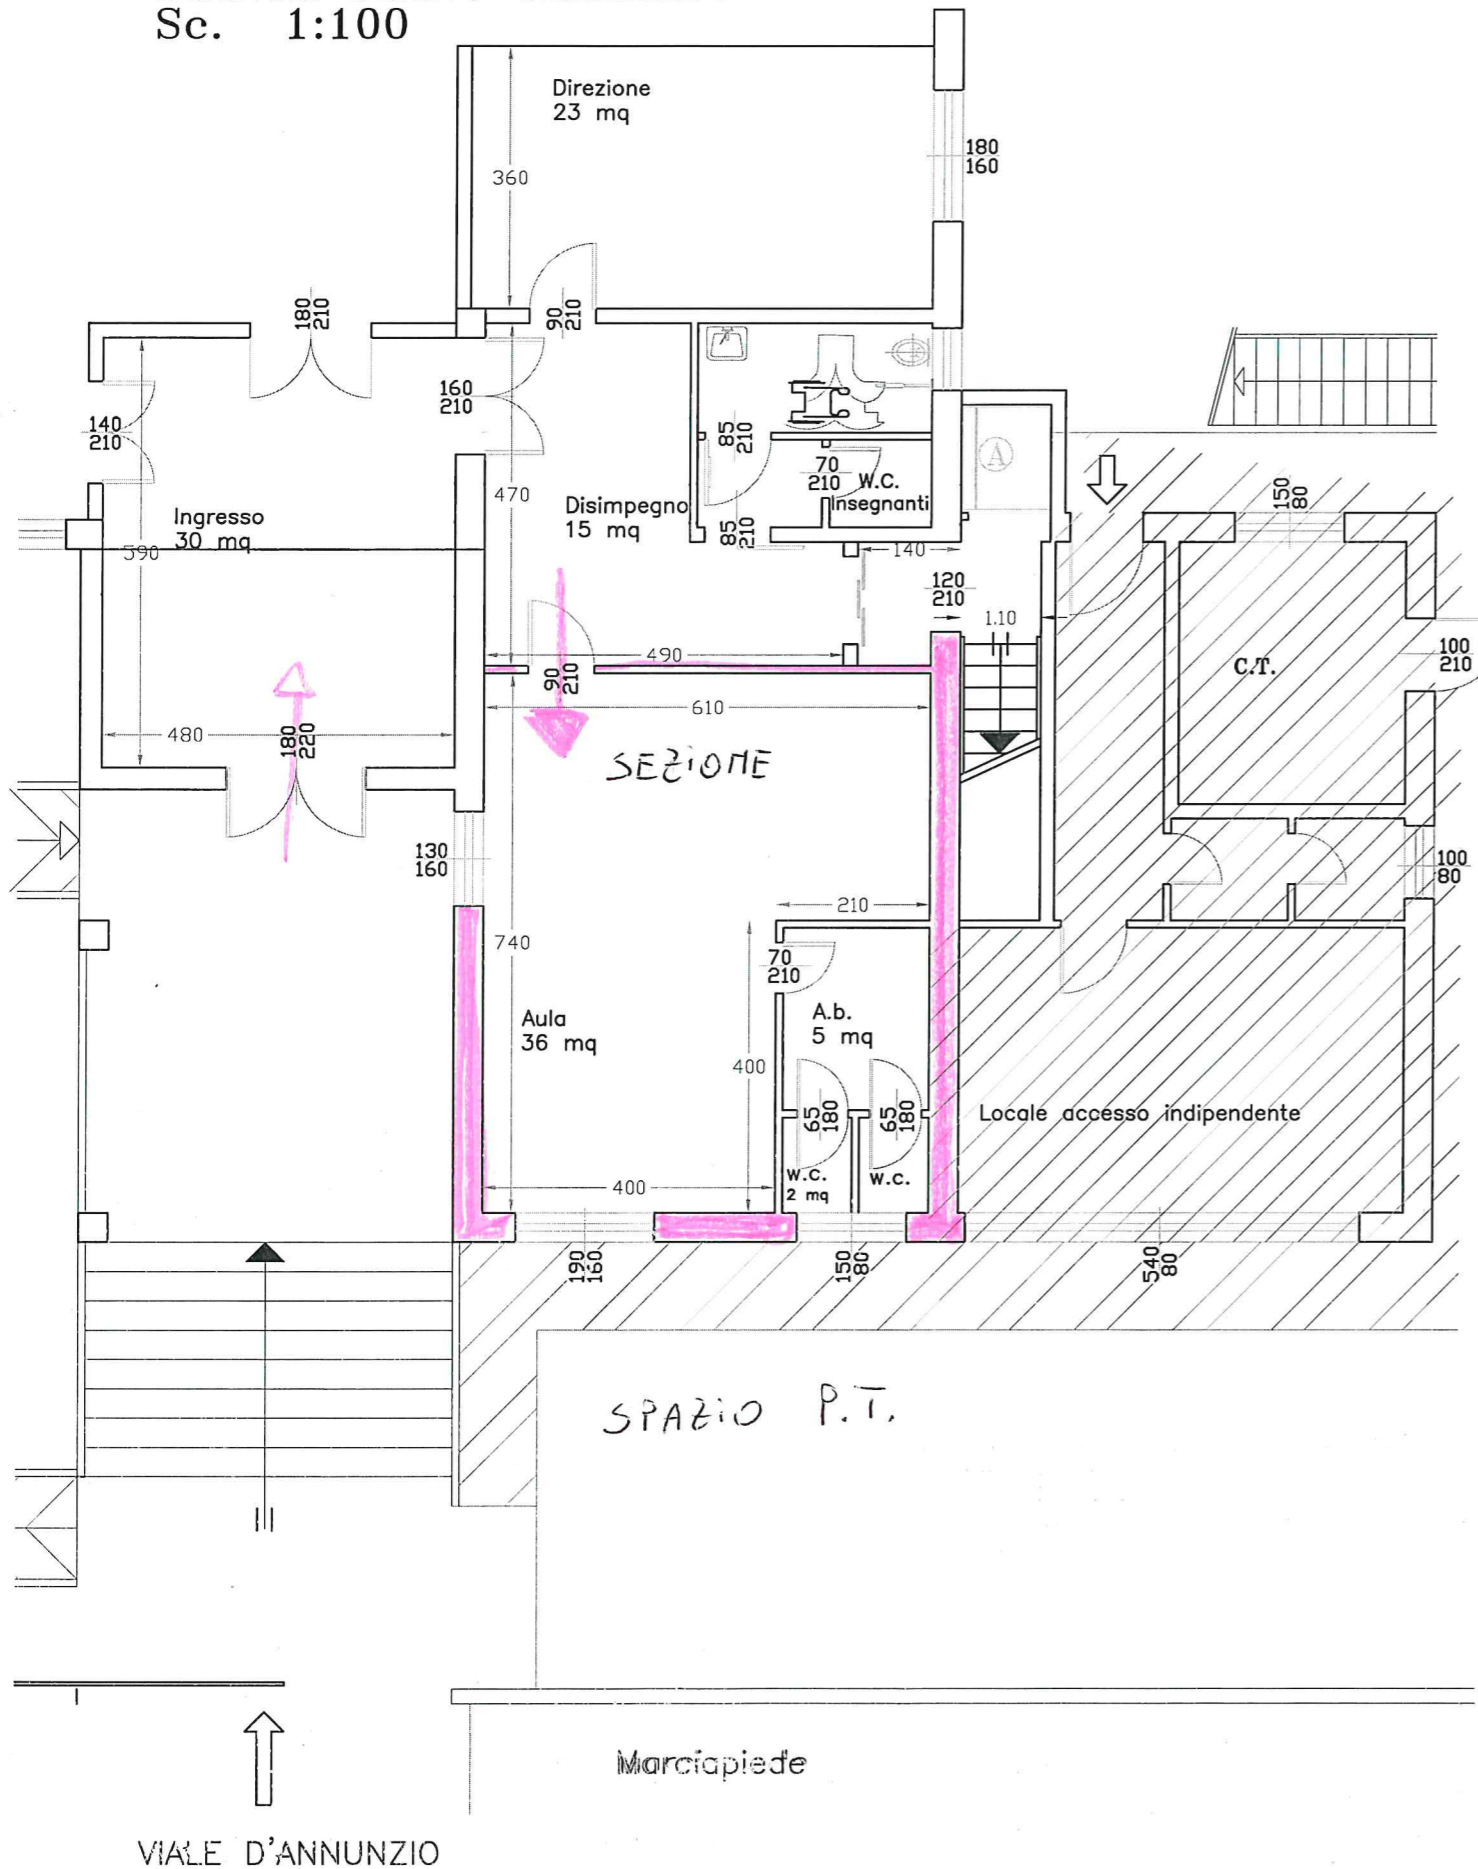

Piano Primo *VIA SATTA*
Scala 1/200

ASILO NIDO VIA CAMPANIA

ASILO NIDO DI VIA LIBECCIO

PIANTA PIANO PRIMO - Scala 1:100

NO

ABACO SIMBOLOGIA

- ESTROMANICATE PERI PORTE REI
- PASTIGLIE DI SICUREZZA ELETTRIMANICATE PERI REI
- APERTURE TIPO TAGLIANUDO
- PORTA REI IN REI-KIT CON DISPOSITIVO DI CHIUSURA AUTOMATICO
- PORTA IN ACCIAIO CALDE E CON DISPOSITIVO DI CHIUSURA AUTOMATICO CON GRIGLIA DI AERAZIONE
- PORTA IN ALLUMINIO CON MANIGLIONE AUTOPANICO
- GRIGLIA IN ALLUMINIO IN ACCIAIO A RITO PAVIMENTO INFERIORE IN ALLUMINIO
- USCITA DI SICUREZZA A MODULO
- QUADRO ELETTRICO
- NUOVA PARETE IN MATTONI FORATO SP=15,04 + ANGOLO SP=2,04 - REI 60
- PARETE IN LATERIZIO ESISTENTE - REI 60
- PARETE IN LATERIZIO ESISTENTE - REI 30

PIANTA PIANO TERRA - Scala 1:100

VIALE DIAZ

SEZIONE SPERIMENTALE / PRIMAVERA

PIANTA PIANO RIALZATO
Sc. 1:100

PIANTA PIANO PRIMO
Sc. 1:100