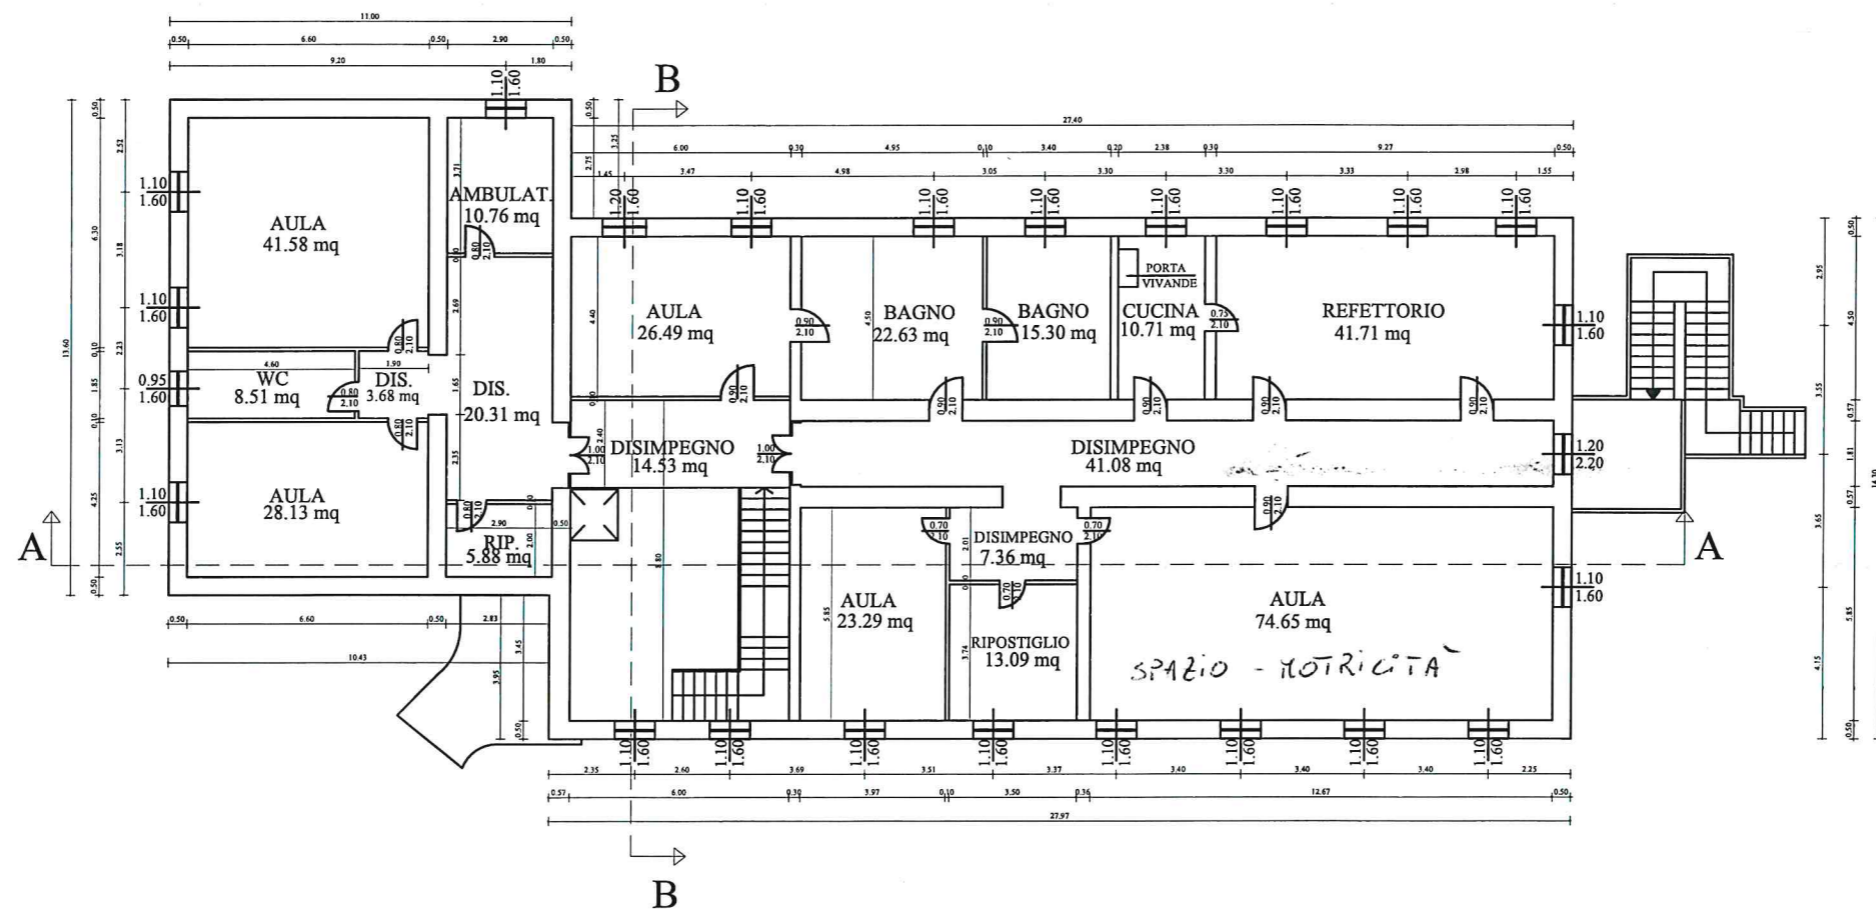

Piano Primo *VIA SATTA*
Scala 1/200

ASILO NIDO VIA CAMPANIA

ASILO NIDO DI VIA LIBECCIO

PIANTA PIANO PRIMO - Scala 1:100

NO

ABACO SIMBOLOGIA

- ESTROMANICATE PERI PORTE REI
- PASTIGLIE DI SICUREZZA ELETTRIMANICATE PERI REI
- APERTURE TIPO TAGLIANUDO
- PORTA REI IN REI-KIT CON DISPOSITIVO DI CHIUSURA AUTOMATICO
- PORTA IN ACCIAIO CALDE E CON DISPOSITIVO DI CHIUSURA AUTOMATICO CON GRIGLIA DI AERAZIONE
- PORTA IN ALLUMINIO CON MANIGLIONE AUTOPANICO
- GRIGLIA IN ALLUMINIO IN ACCIAIO A RITO PAVIMENTO INFERIORE IN ALLUMINIO
- USCITA DI SICUREZZA A MODULO
- QUADRO ELETTRICO
- NUOVA PARETE IN MATTONI FORATO SP=15,04 + ANGOLO SP=2,04 - REI 60
- PARETE IN LATERIZIO ESISTENTE - REI 60
- PARETE IN LATERIZIO ESISTENTE - REI 30

PIANTA PIANO TERRA - Scala 1:100

VIALE DIAZ

SEZIONE SPERIMENTALE / PRIMAVERA

PIANTA PIANO RIALZATO
Sc. 1:100

PIANTA PIANO PRIMO
Sc. 1:100