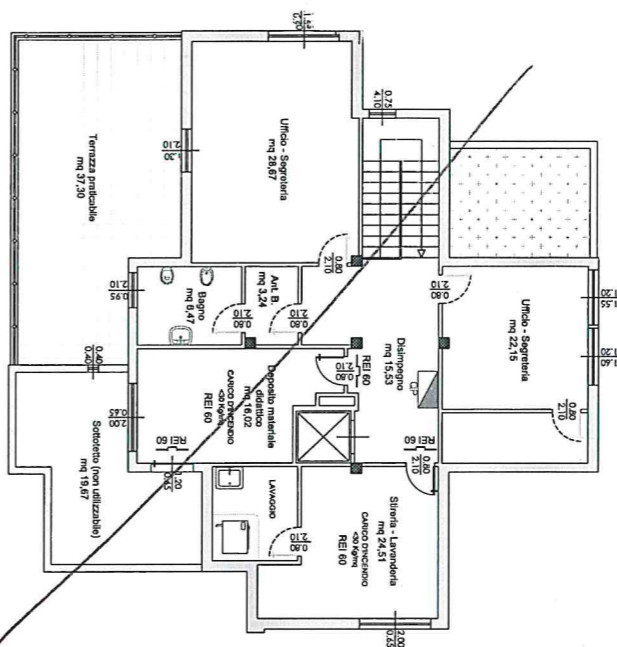

Piano Primo *VIA SATTA*
Scala 1/200

ASILO NIDO VIA CAMPANIA

ASILO NIDO DI VIA LIBECCIO

PIANTA PIANO PRIMO - Scala 1:100

NO

ABACO SIMBOLOGIA

- ESTROMANICATE PERI PORTE REI
- PASTIGLIE DI SICUREZZA ELETTRIMANICATE PERI REI
- APERTURE TIPO TAGLIANUDO
- PORTA REI IN REI-KIT CON DISPOSITIVO DI CHIUSURA AUTOMATICO
- PORTA IN ACCIAIO CALDE E CON DISPOSITIVO DI CHIUSURA AUTOMATICO CON GRIGLIA DI AERAZIONE
- PORTA IN ALLUMINIO CON MANIGLIONE AUTOPANICO
- GRIGLIA IN ALLUMINIO IN ACCIAIO A RITO PAVIMENTO INFERIORE IN ALLUMINIO
- USCITA DI SICUREZZA A MODULO
- QUADRO ELETTRICO
- NUOVA PARETE IN MATTONI FORATO SP=15,04 + ANGOLO SP=2,04 - REI 60
- PARETE IN LATERIZIO ESISTENTE - REI 60
- PARETE IN LATERIZIO ESISTENTE - REI 30

PIANTA PIANO TERRA - Scala 1:100

VIALE DIAZ

SEZIONE SPERIMENTALE / PRIMAVERA

PIANTA PIANO RIALZATO
Sc. 1:100

PIANTA PIANO PRIMO
Sc. 1:100