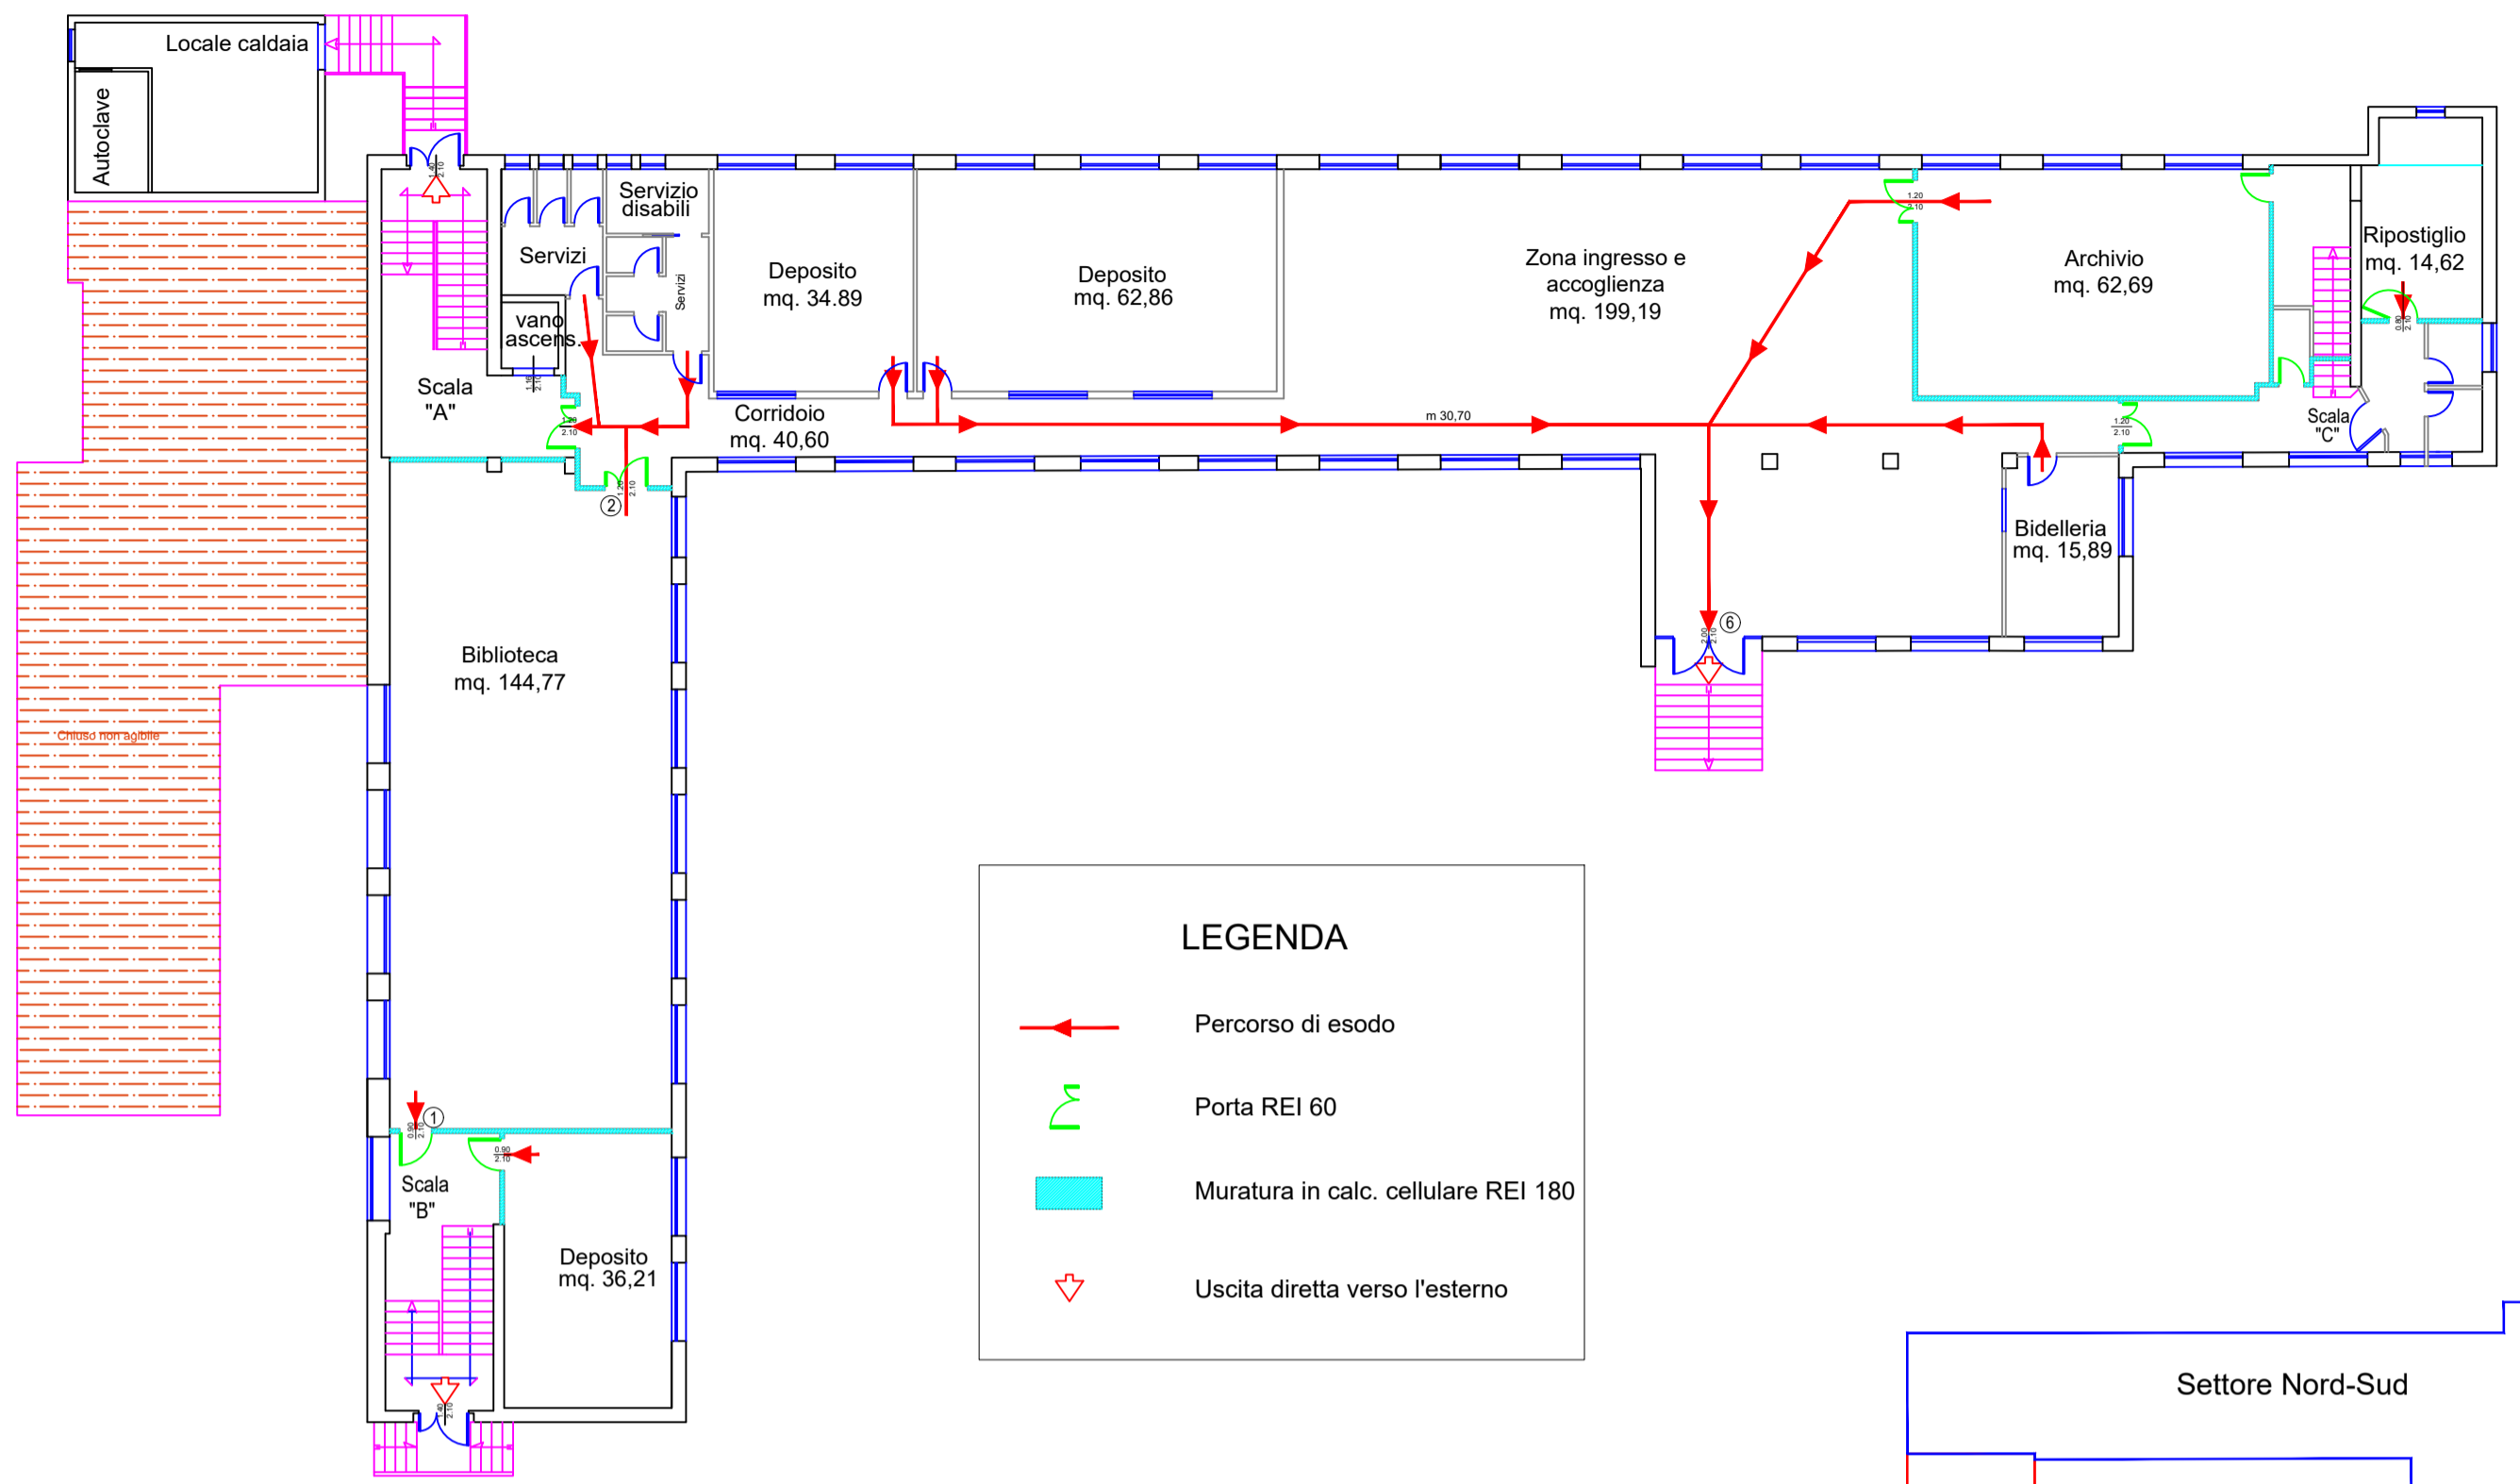

Pianta Piano Seminterrato

**LEGENDA**

- Percorso di esodo
- Porta REI 60
- Muratura in calc. cellulare REI 180
- Uscita diretta verso l'esterno

Pianta Piano Primo

**LEGENDA**

- Percorso di esodo
- Porta REI 60
- Muratura in calc. cellulare REI 180

Pianta Piano Terra

**LEGENDA**

- Percorso di esodo
- Porta REI 60
- Muratura in calc. cellulare REI 180
- Uscita diretta verso l'esterno

Pianta Piano Secondo

**LEGENDA**

- Percorso di esodo
- Porta REI 60
- Muratura in calc. cellulare REI 180