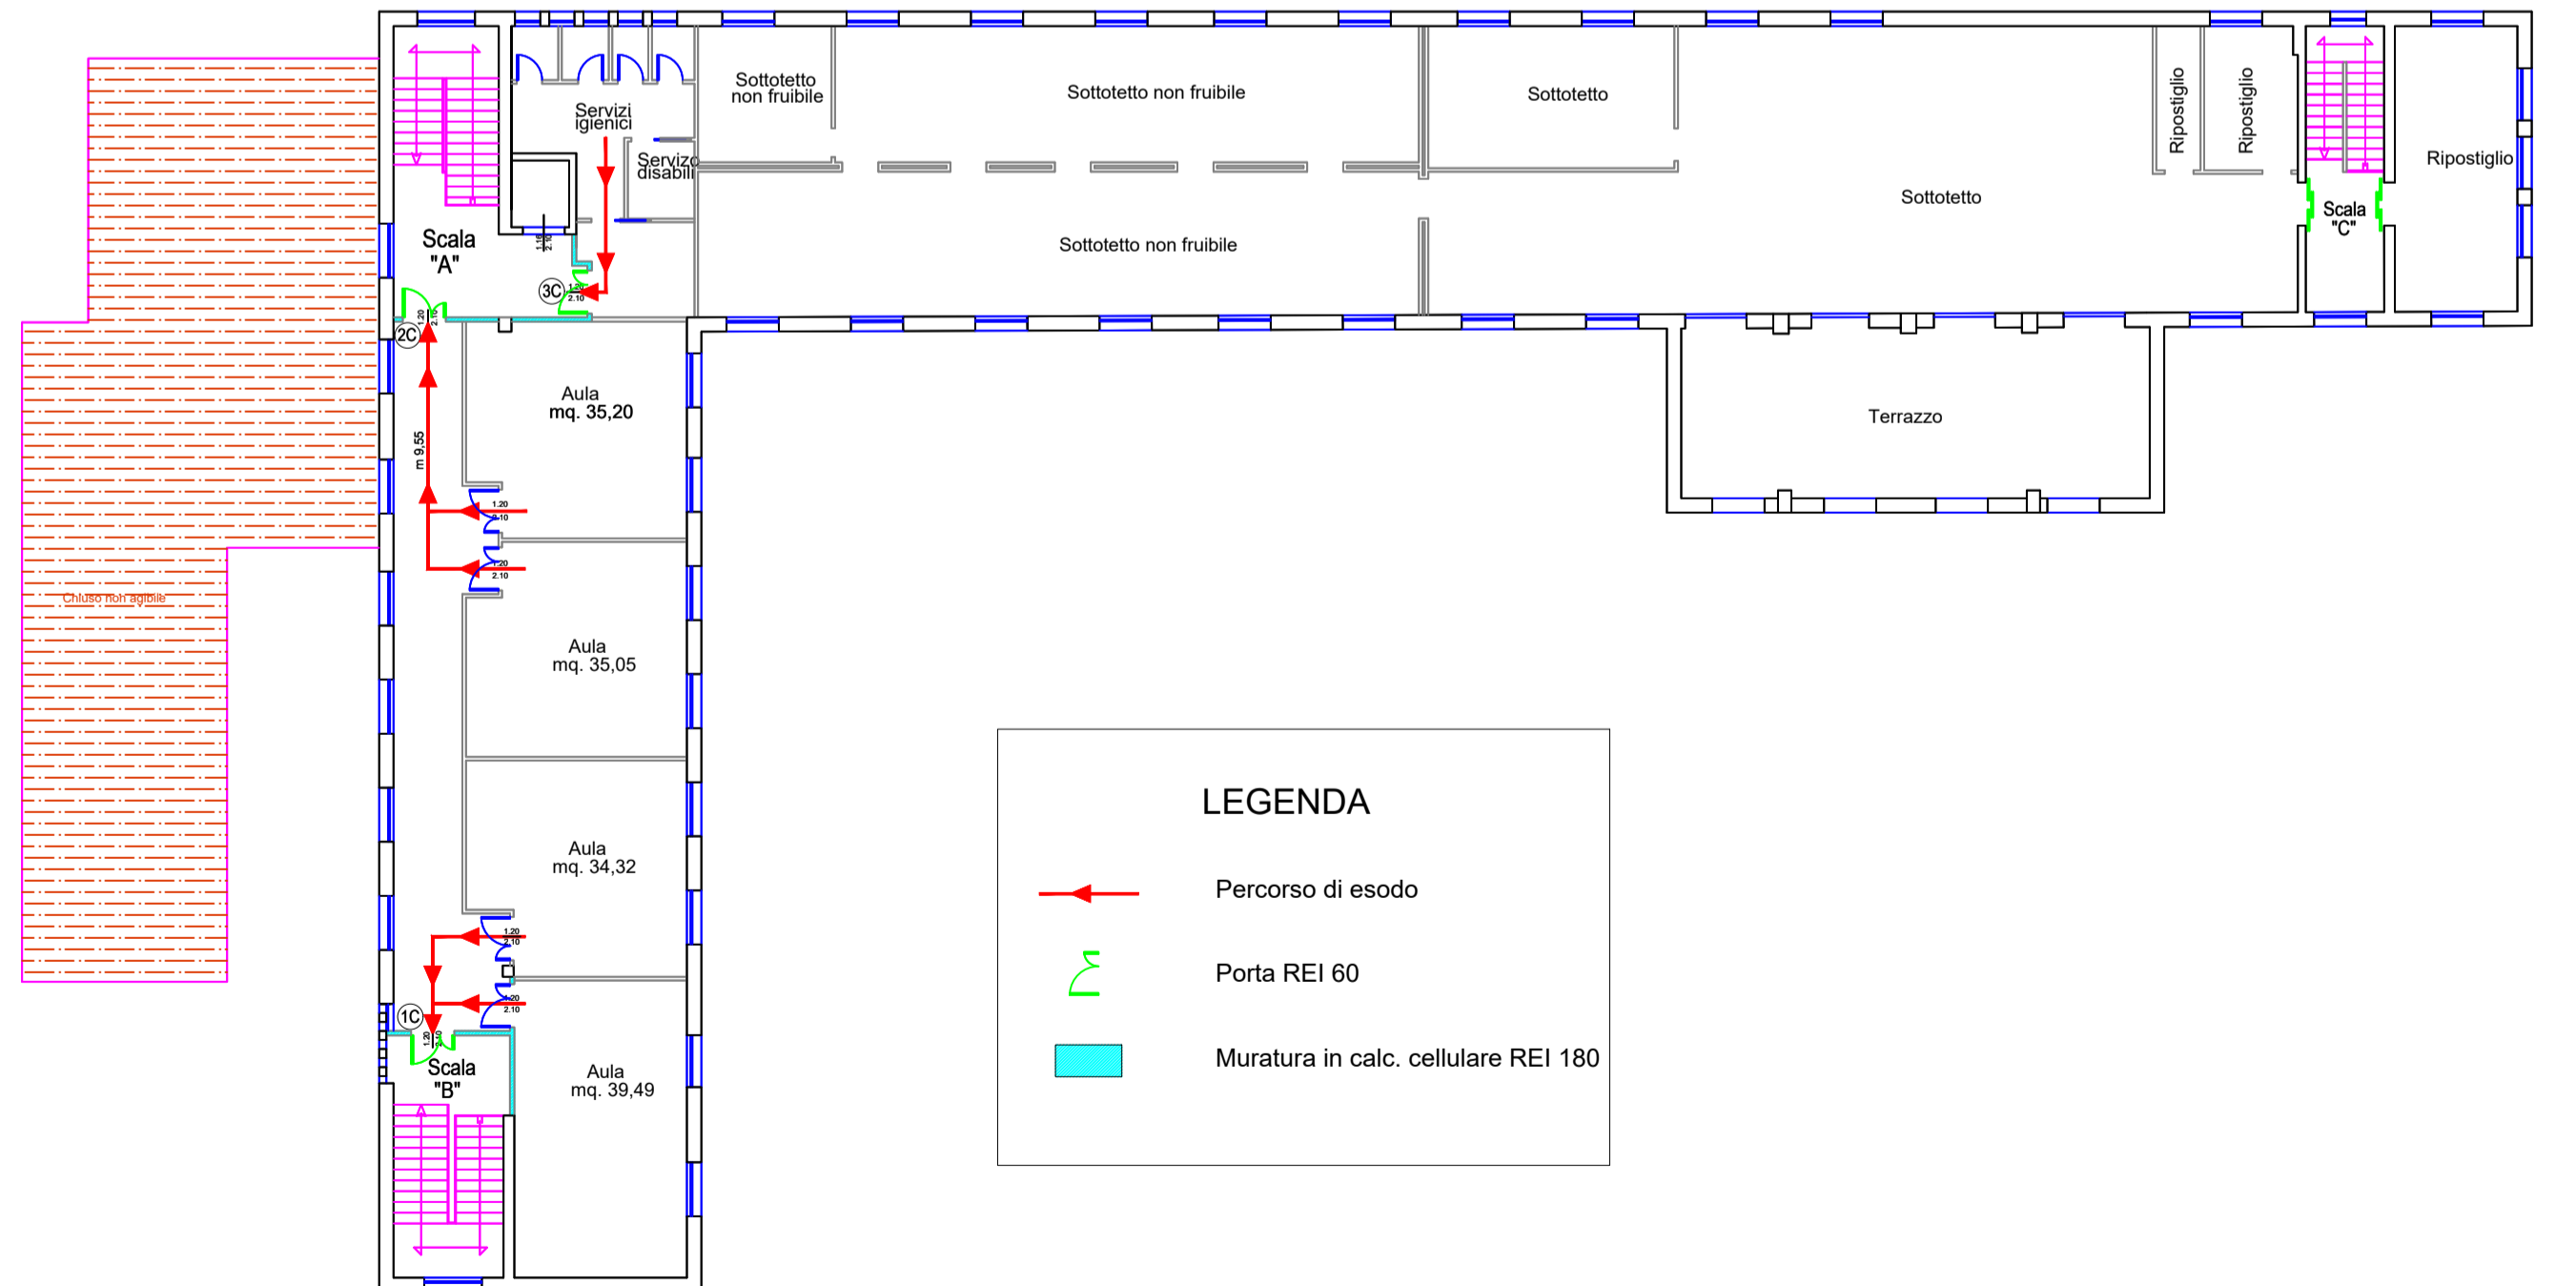

Pianta Piano Seminterrato

**LEGENDA**

- Percorso di esodo
- Porta REI 60
- Muratura in calc. cellulare REI 180
- Uscita diretta verso l'esterno

Pianta Piano Primo

**LEGENDA**

- Percorso di esodo
- Porta REI 60
- Muratura in calc. cellulare REI 180

Pianta Piano Terra

**LEGENDA**

- Percorso di esodo
- Porta REI 60
- Muratura in calc. cellulare REI 180
- Uscita diretta verso l'esterno

Pianta Piano Secondo

**LEGENDA**

- Percorso di esodo
- Porta REI 60
- Muratura in calc. cellulare REI 180