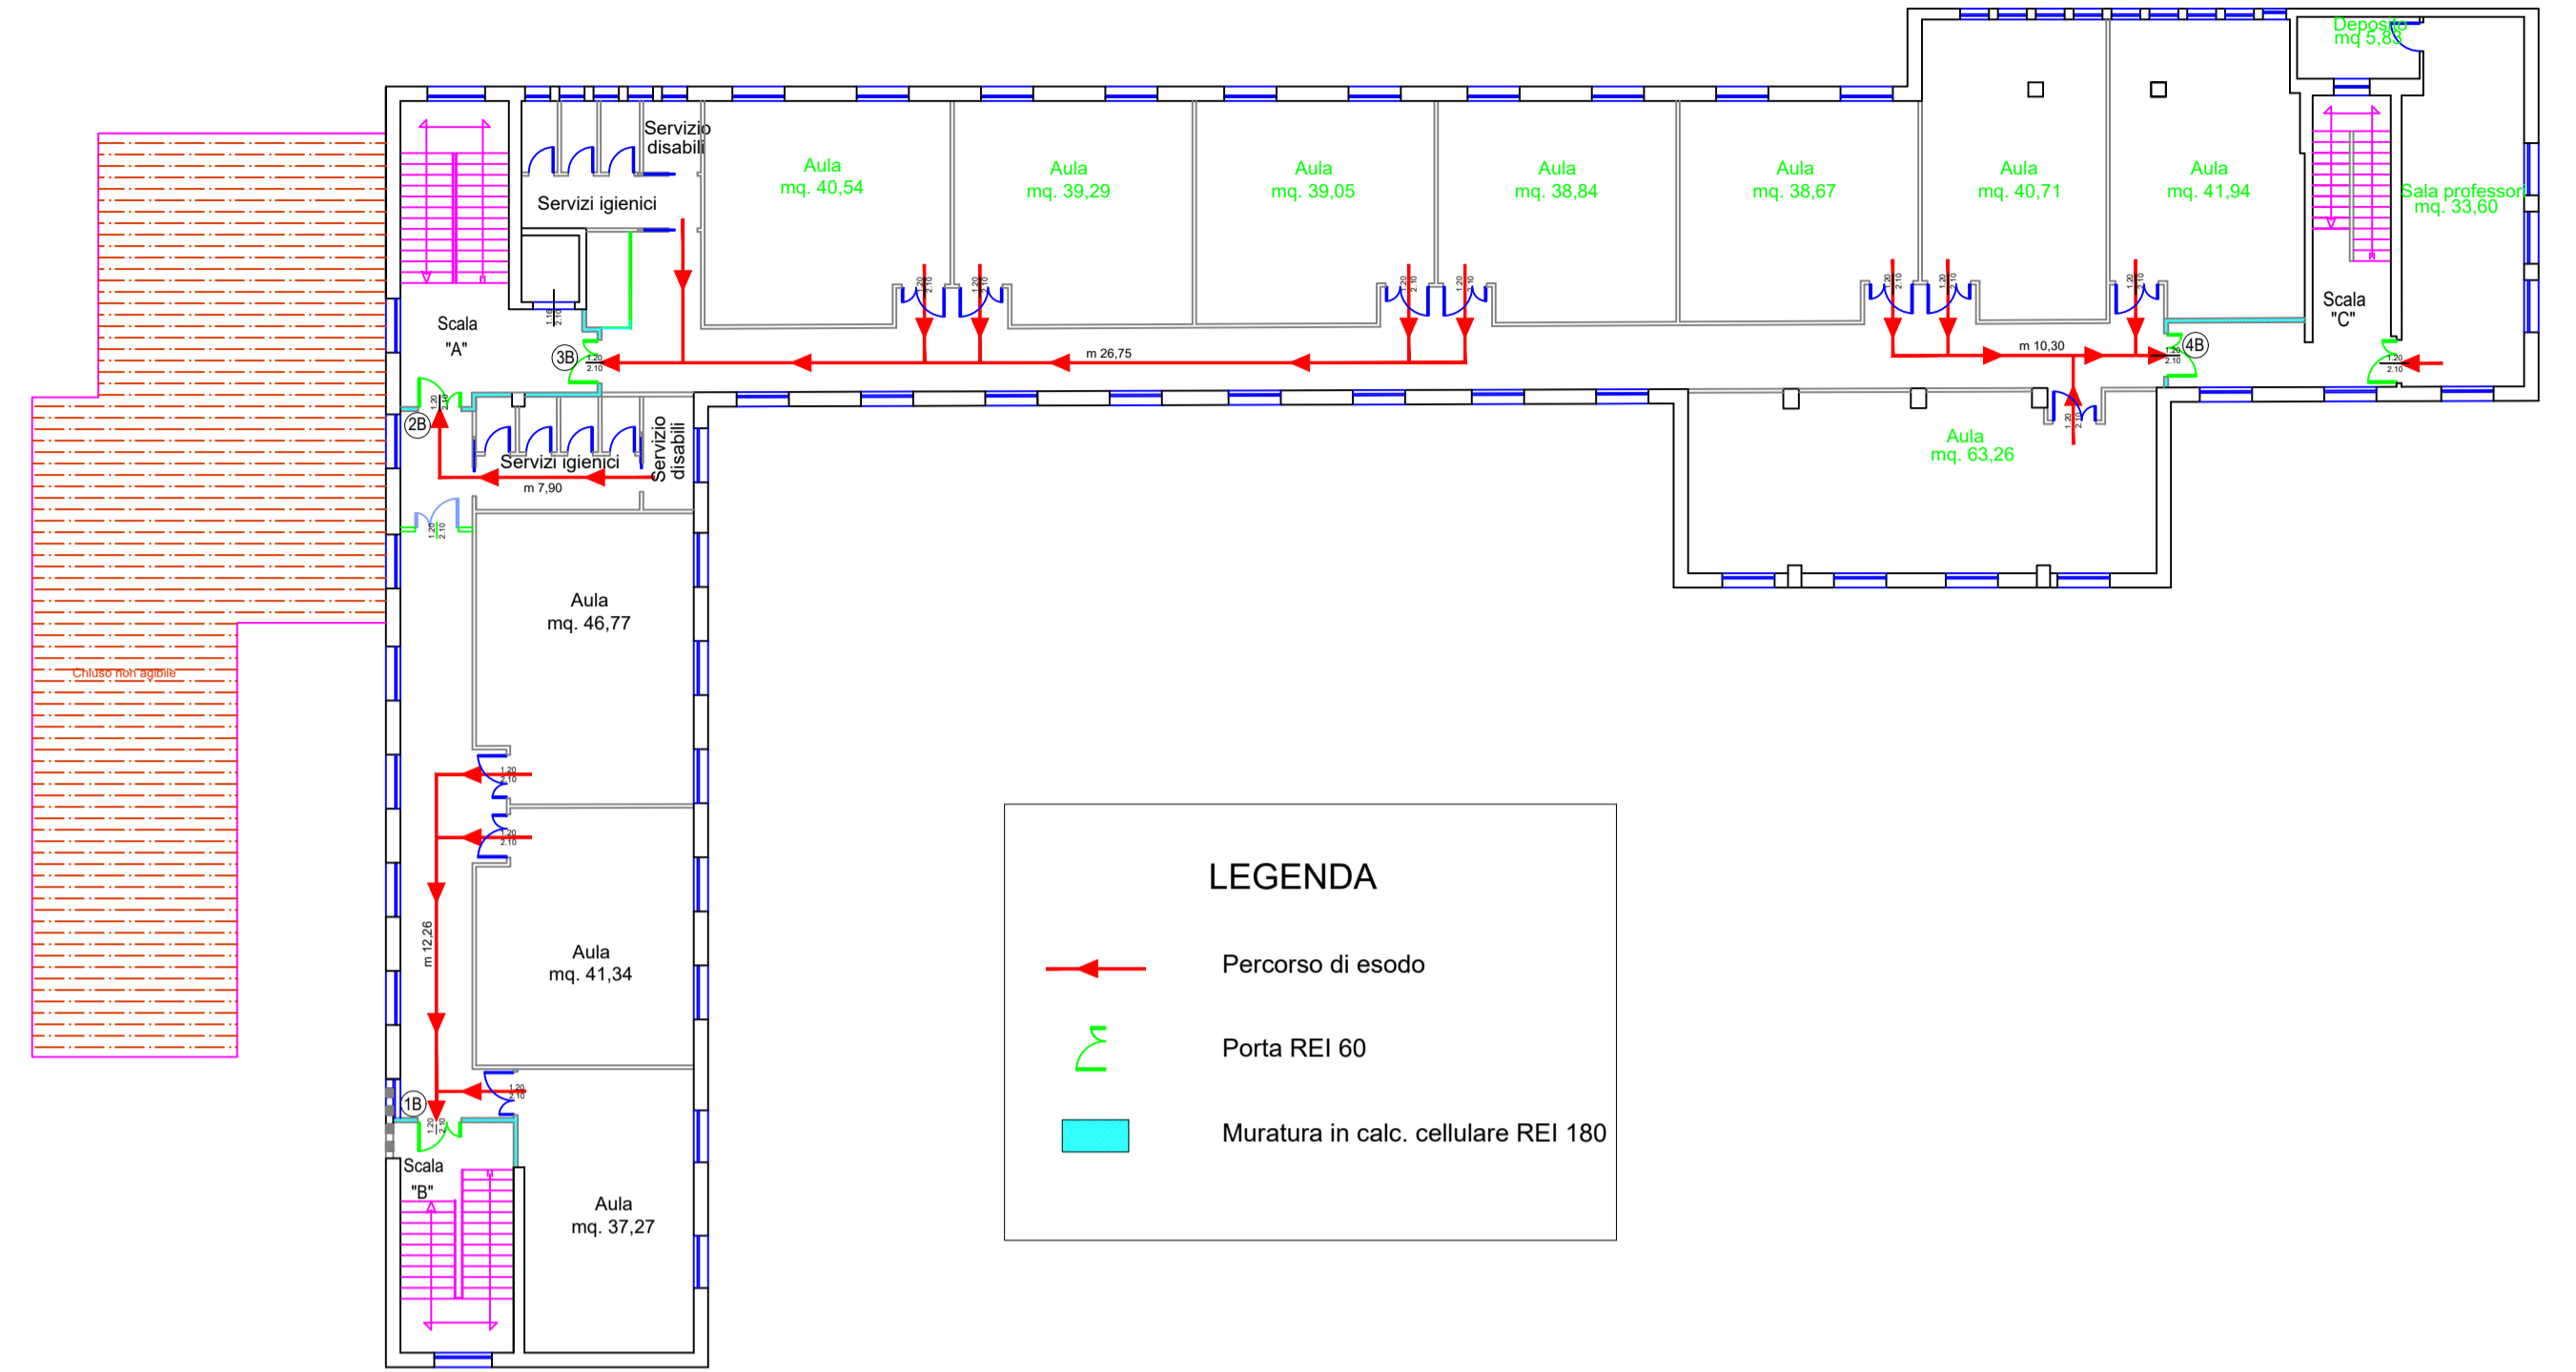

Pianta Piano Seminterrato

**LEGENDA**

- Percorso di esodo
- Porta REI 60
- Muratura in calc. cellulare REI 180
- Uscita diretta verso l'esterno

Pianta Piano Primo

**LEGENDA**

- Percorso di esodo
- Porta REI 60
- Muratura in calc. cellulare REI 180

Pianta Piano Terra

**LEGENDA**

- Percorso di esodo
- Porta REI 60
- Muratura in calc. cellulare REI 180
- Uscita diretta verso l'esterno

Pianta Piano Secondo

**LEGENDA**

- Percorso di esodo
- Porta REI 60
- Muratura in calc. cellulare REI 180