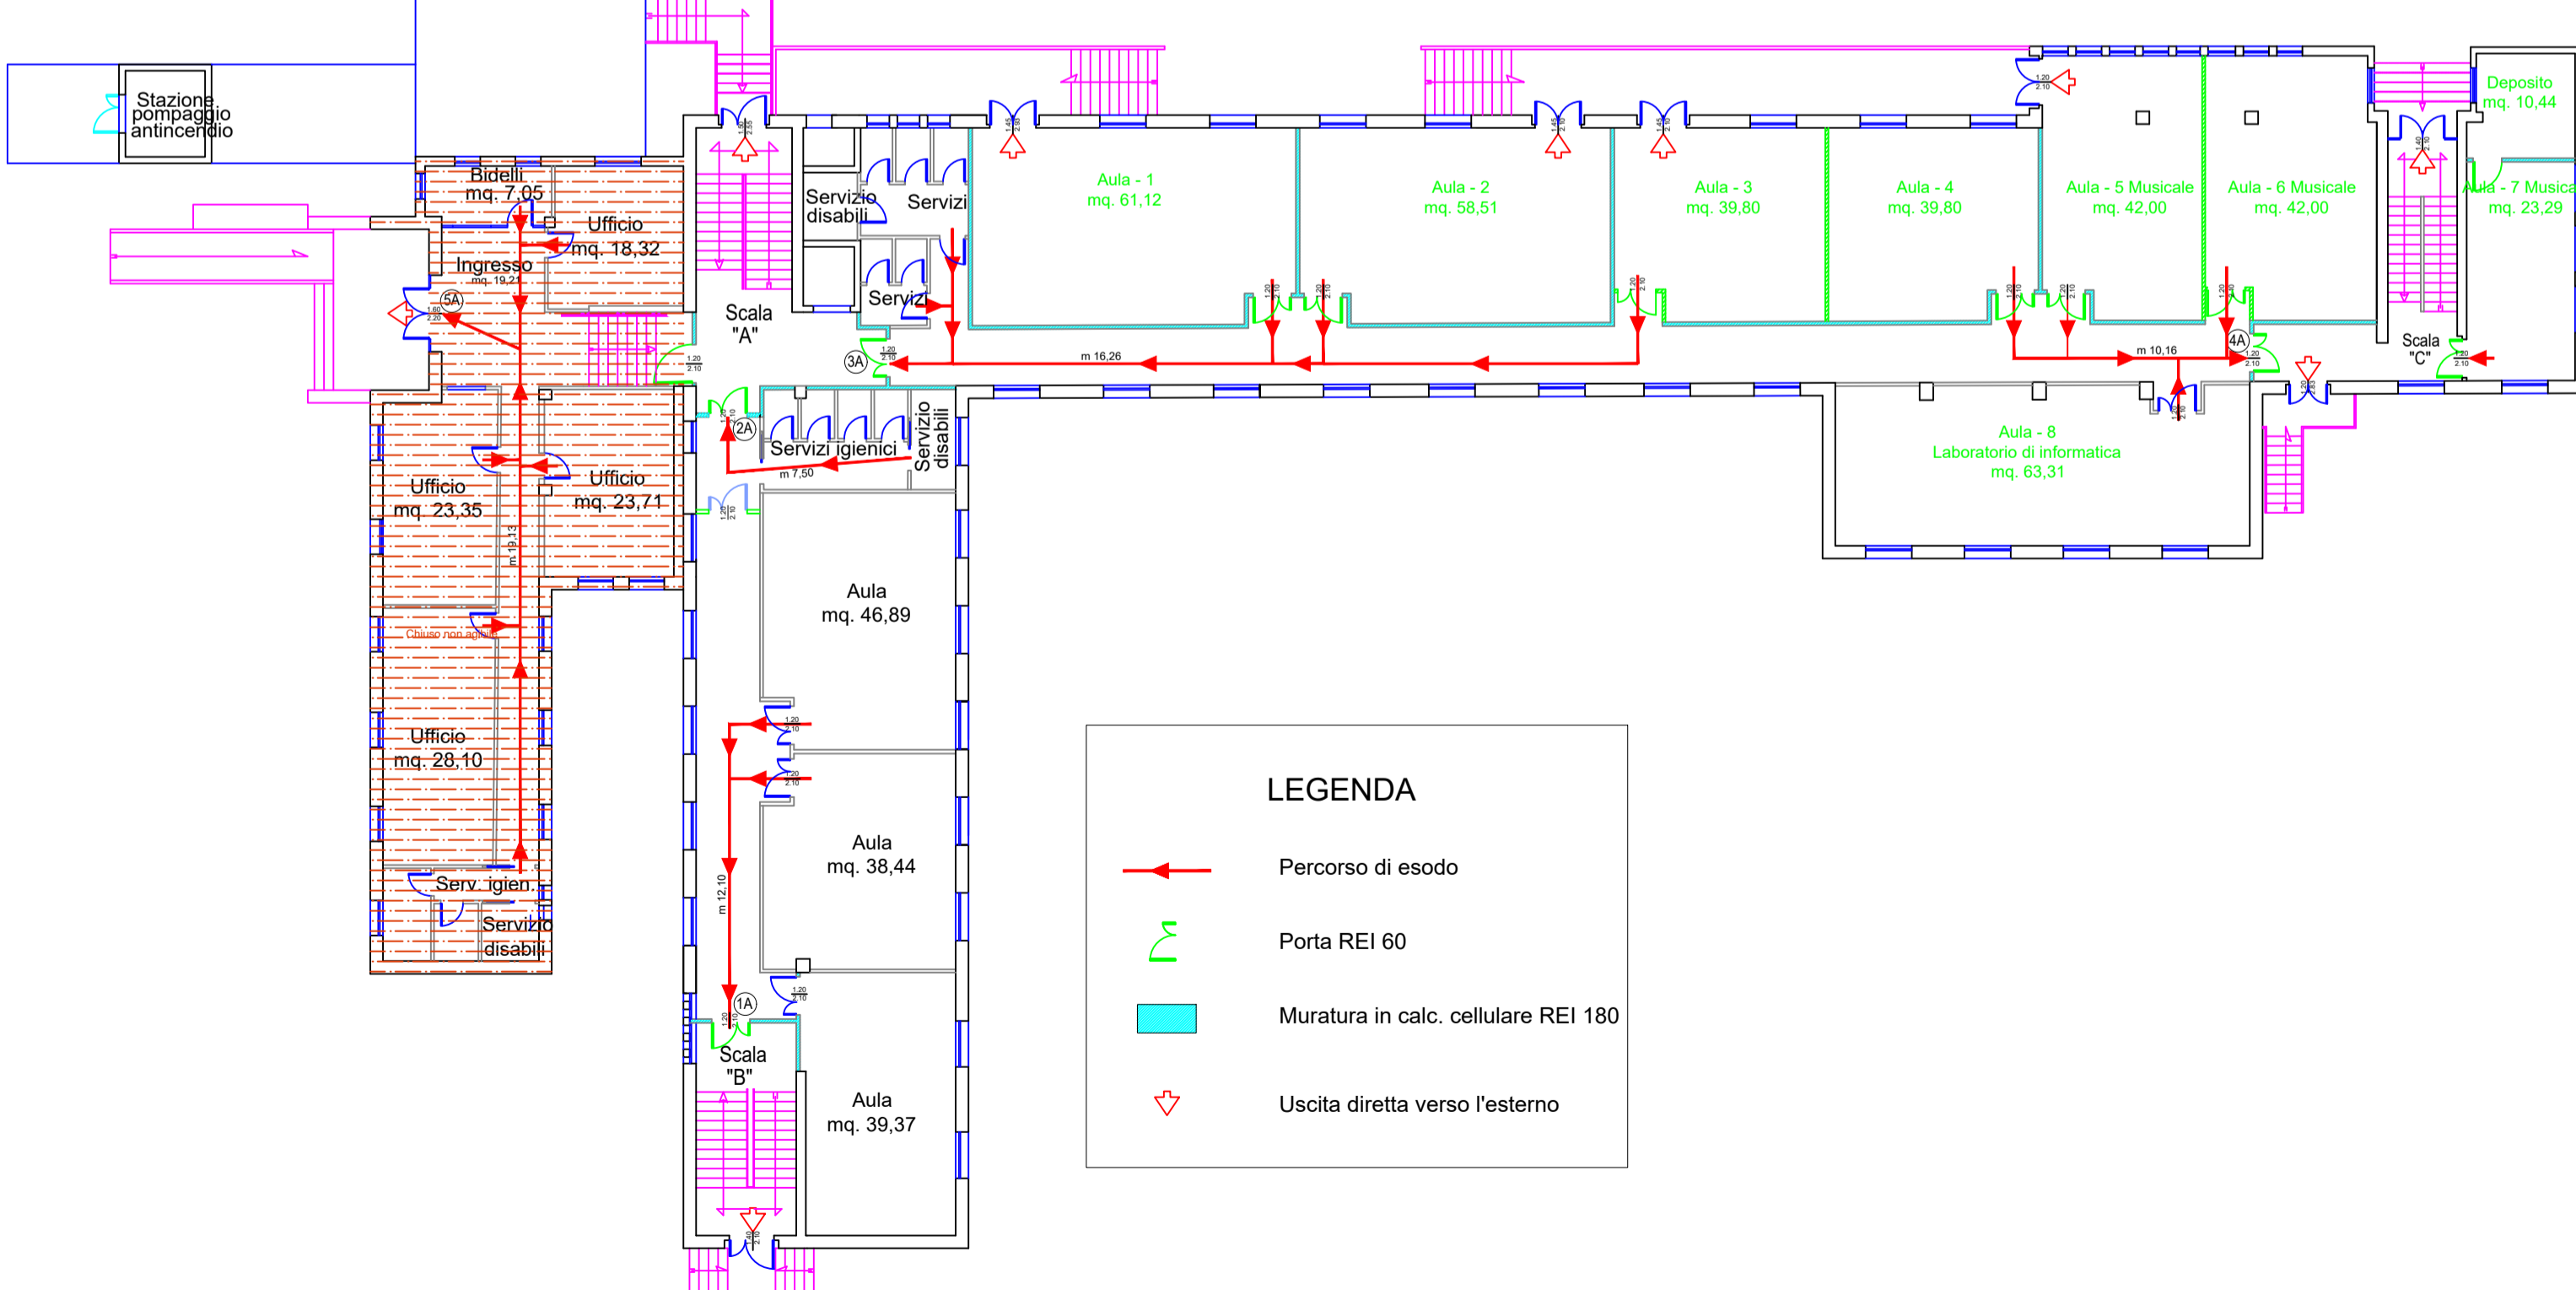

Pianta Piano Seminterrato

**LEGENDA**

- Percorso di esodo
- Porta REI 60
- Muratura in calc. cellulare REI 180
- Uscita diretta verso l'esterno

Pianta Piano Primo

**LEGENDA**

- Percorso di esodo
- Porta REI 60
- Muratura in calc. cellulare REI 180

Pianta Piano Terra

**LEGENDA**

- Percorso di esodo
- Porta REI 60
- Muratura in calc. cellulare REI 180
- Uscita diretta verso l'esterno

Pianta Piano Secondo

**LEGENDA**

- Percorso di esodo
- Porta REI 60
- Muratura in calc. cellulare REI 180