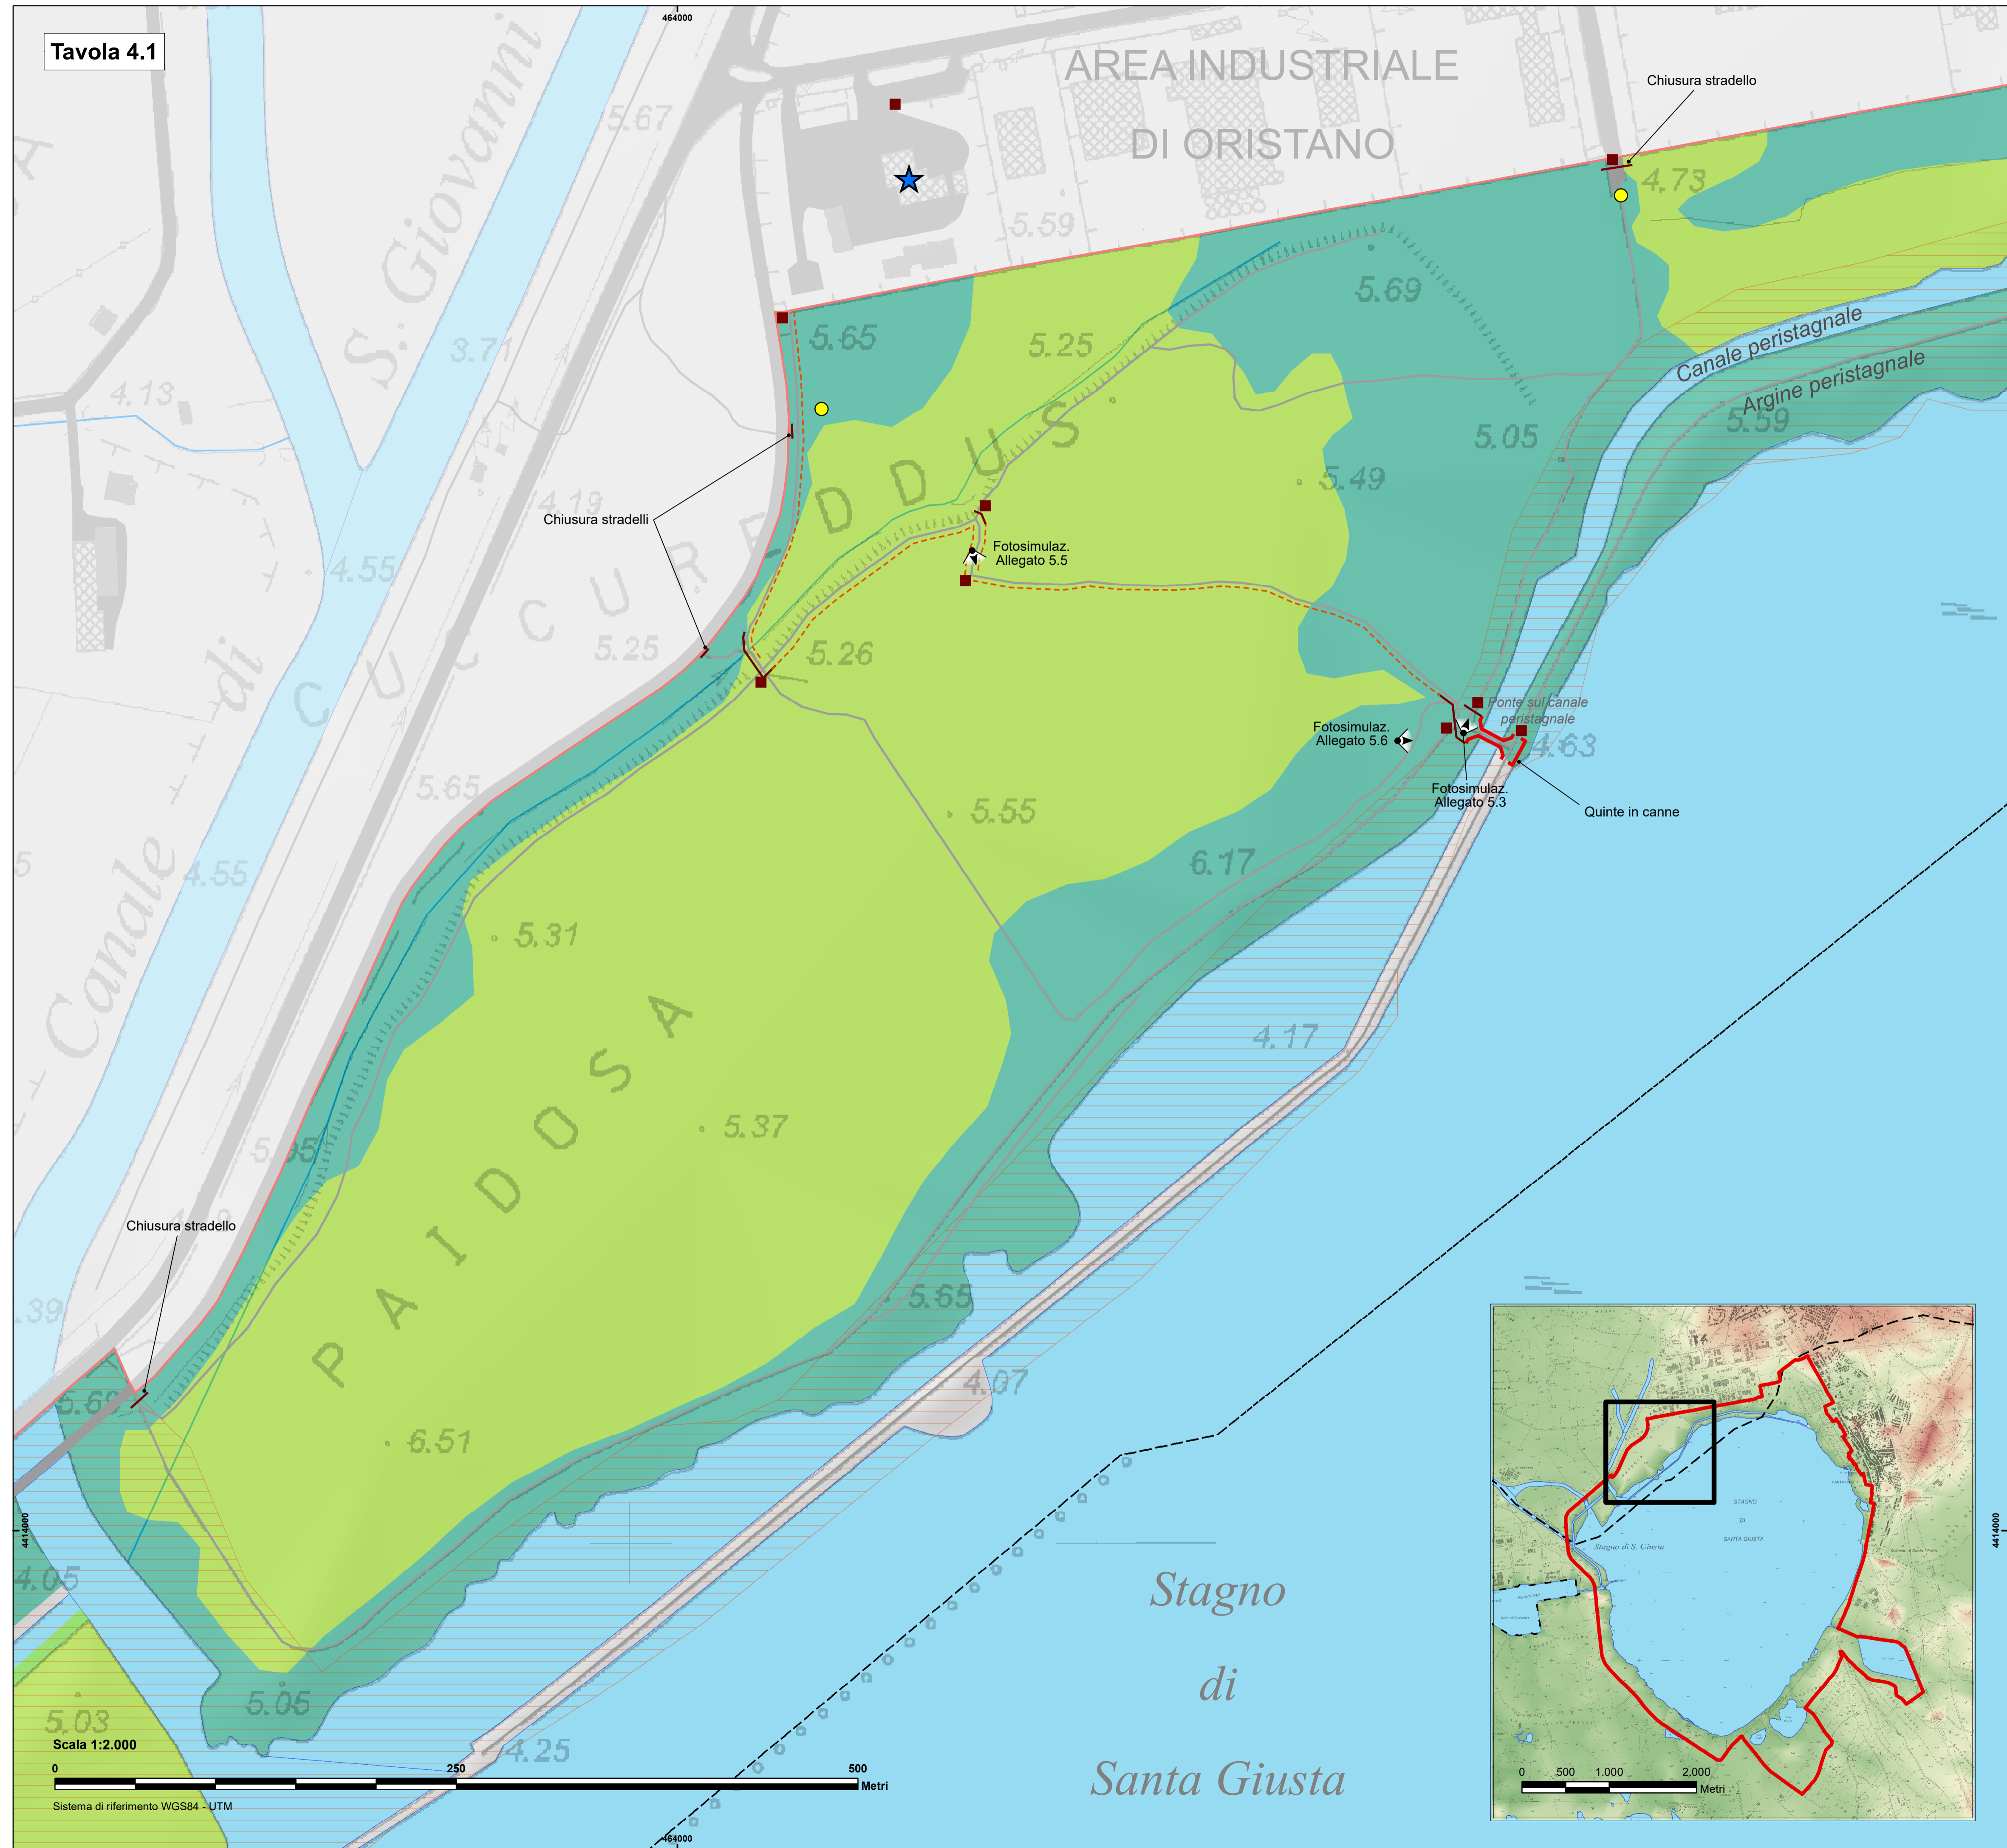

AVVISO PUBBLICO
MEDIANTE PROCEDURA "A SPORTELLO"

Allegato 4.1

Elaborato grafico che evidenzia le relazioni tra l'intervento e il
contesto ambientale - Area di intervento Oristano

SIC ITB030037 "Stagno di Santa Giusta"

Supporto scientifico alla progettazione, cartografia, elaborati grafici, fotosimulazioni
Dott. Ivo Rossetti

Contenuti:

Tavola 4.1 – Mappa delle relazioni tra l'intervento e il contesto ambientale

Cartografia del Piano di Gestione utilizzata: Carta degli habitat d'interesse comunitario; Carta degli habitat di specie prioritarie dell'Allegato I della Dir. 147/2009/CE (*Aythya nyroca* e *Porphyrio porphyrio*)

Data XX/XX/XXXX

Tavola 4.1

Legenda

Azioni previste dall'intervento

- Chiusura stradelli
- Dissuasori
- Quinte in canne
- Segnaletica informativo-prescrittiva
- Bonifica di microdiscariche di rifiuti ingombranti e materiali inerti

Habitat di specie di uccelli prioritarie dell'Allegato I Dir. 147/2009/CE (da Piano di Gestione del SIC)

- Moretta tabaccata (*Aythya nyroca*) e pollo sultano (*Porphyrio porphyrio*)

Siti Rete Natura 2000